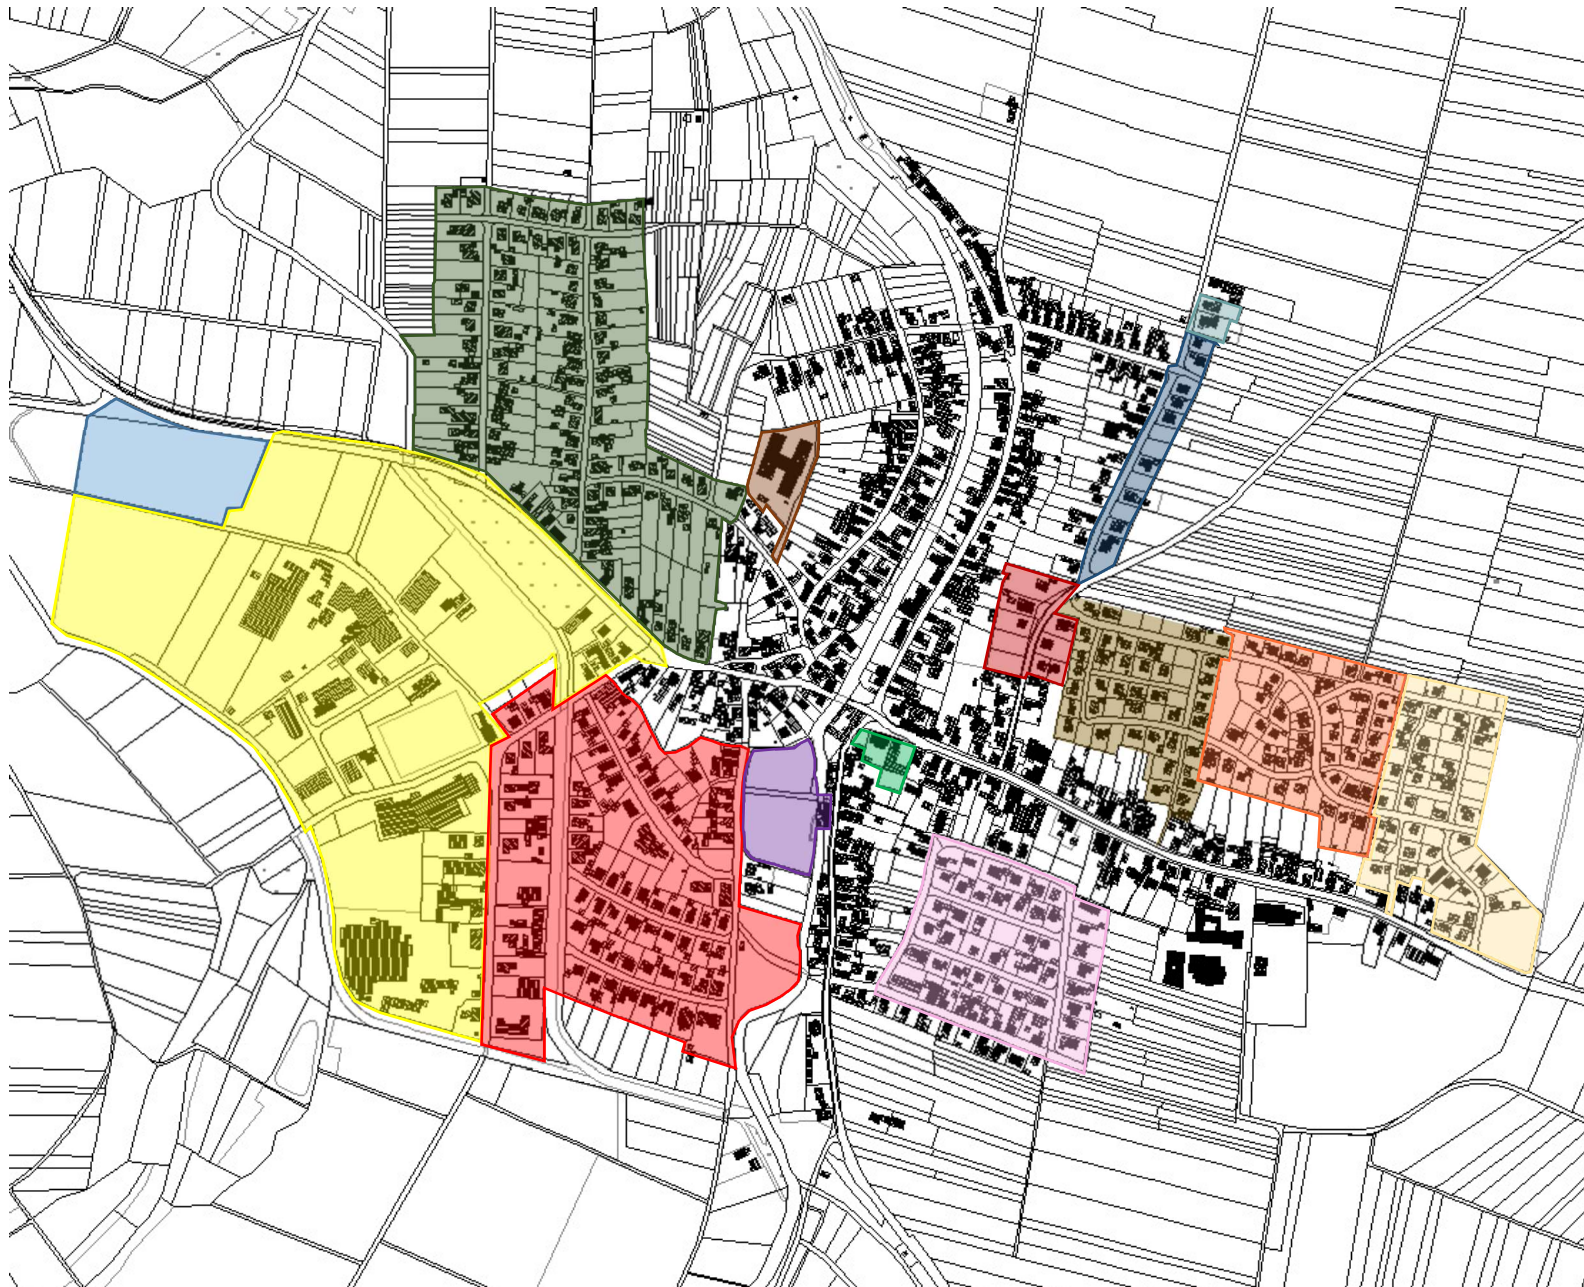

Kappel-
Grafenhausen

BEBAUUNGSPLÄNE ORTSTEIL KAPPEL

-  Solarpark Allmend
-  Allmend
-  Mühlegrün
-  Mühlenareal
-  Rathaus Kappel
-  Oberfeld
-  Obergarten I
-  Obergarten II
-  Obergarten III
-  Pflegeheim Kappel
-  Neugländ
-  Untergartenstraße
-  Untergartenstraße II
-  Wittenweiererstraße